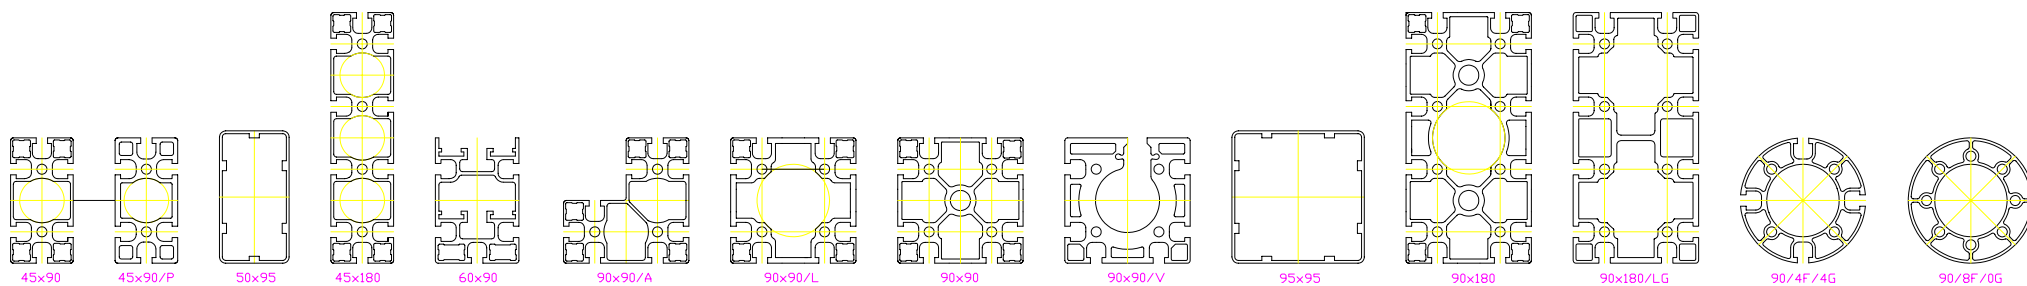

PROFILI CAVA 6

PROFILI CAVA 8

Profili lineari con barre temprate e cromate

forniture per l'industria gelmini s.r.l.

SEDE: via Cerati, 3/A - 43100 Parma
tel. 0521.993844 // fax. 0521.291688

FILIALE: via Tiziano, 11 - 46040 Guidizzolo - MN -
tel. 0376.847123 // fax. 0376.840319