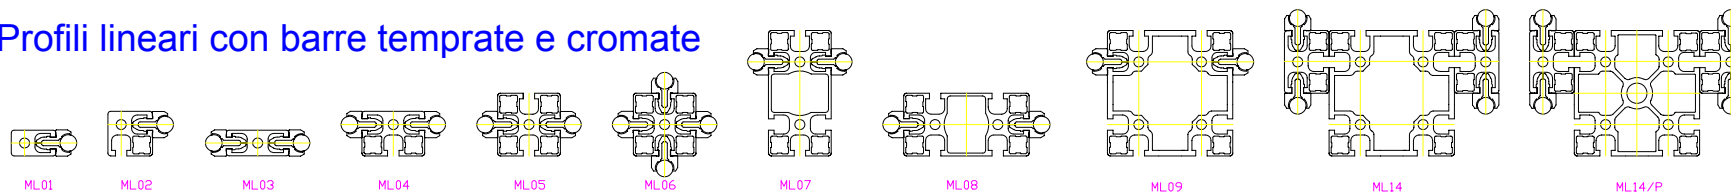

PROFILI CAVA 6

PROFILI CAVA 8

Profili lineari con barre temprate e cromate

forniture per l'industria gelmini s.r.l.

SEDE: via Cerati, 3/A - 43100 Parma
tel. 0521.993844 // fax. 0521.291688

FILIALE: via Tiziano, 11 - 46040 Guidizzolo - MN -
tel. 0376.847123 // fax. 0376.840319