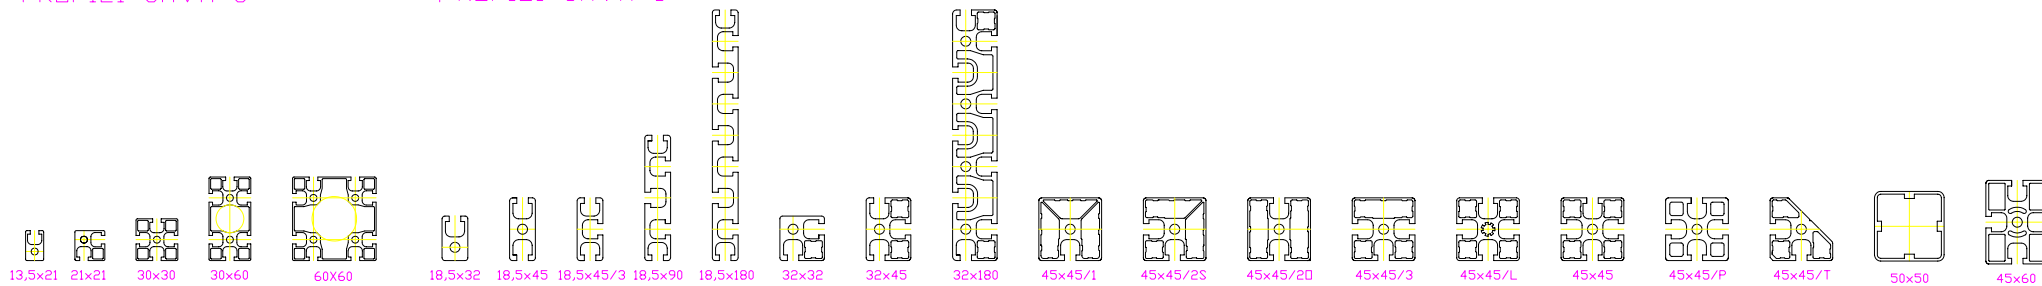

PROFILI CAVA 6

PROFILI CAVA 8

Profili lineari con barre temprate e cromate

forniture per l'industria gelmini s.r.l.

SEDE: via Cerati, 3/A - 43100 Parma
tel. 0521.993844 // fax. 0521.291688

FILIALE: via Tiziano, 11 - 46040 Guidizzolo - MN -
tel. 0376.847123 // fax. 0376.840319