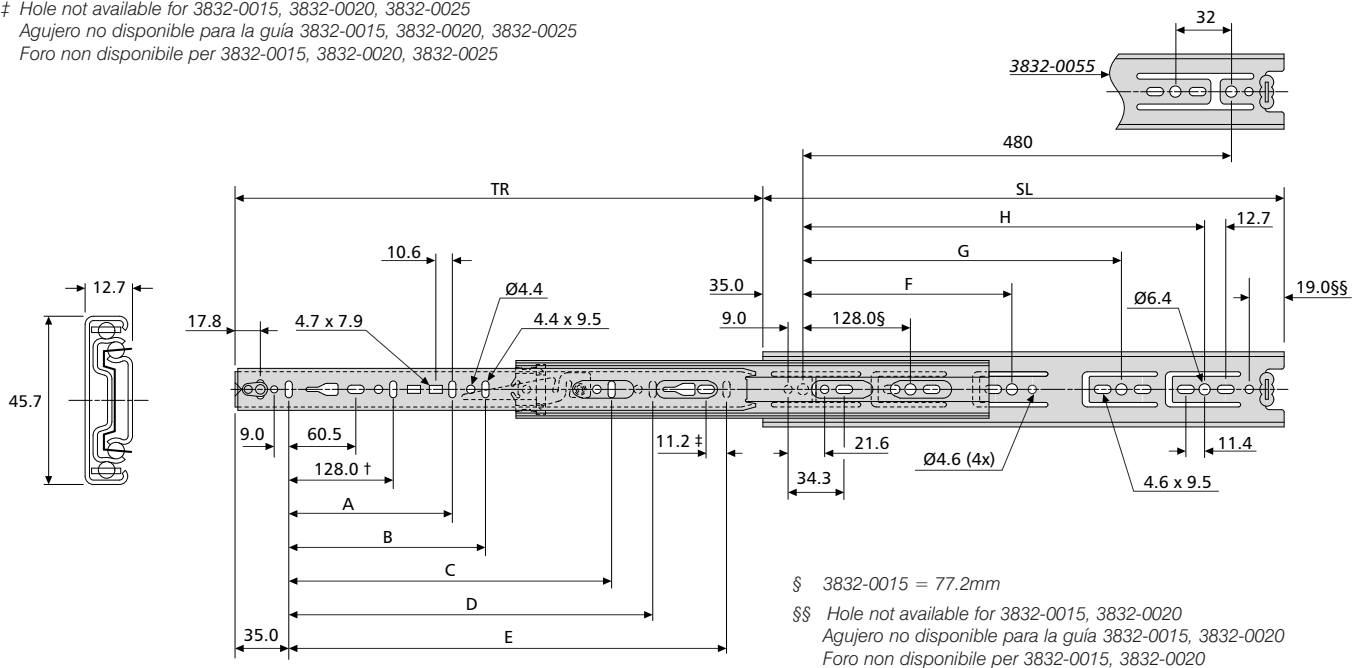

# 3832

- Load rating up to 45/50kg
- 100% extension
- 12.7mm slide thickness (14mm with mounting bracket)
- Optional clip-on bracket for bottom & platform mounting
- Front disconnect
- Hold-in
- Cam drawer adjust (3.2mm)

- Capacidad de carga hasta 45/50kg
- 100% extensión
- Espesor de la guía de 12,7mm (14mm con escuadra de montaje)
- Escuadra opcional para montaje en la base del cajón o en plataforma
- Dispositivo de desconexión frontal
- Dispositivo de sujeción en posición cerrada
- Ajuste de cajón por leva (3,2mm)

- Portata fino a 45/50kg
- Estrazione 100%
- Spessore guida 12,7mm (14mm con staffa di montaggio)
- Staffa opzionale a clip per montaggio sul fondo o su piattaforma
- Sgancio frontale
- Trattenimento in posizione di chiusura
- Regolazione cassetto tramite camma (3,2mm)

† 3832-0015, 3832-0025, 3832-0030 = 96mm

‡ Hole not available for 3832-0015, 3832-0020, 3832-0025

Agujero no disponible para la guía 3832-0015, 3832-0020, 3832-0025

Foro non disponibile per 3832-0015, 3832-0020, 3832-0025