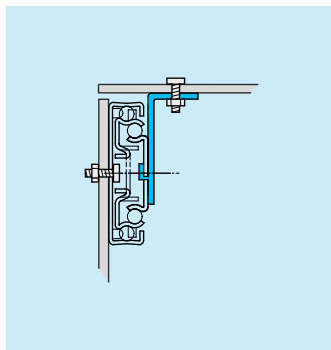

- Capacidad de carga hasta 45/50kg
- 100% extensión
- Espesor de la guía de 12,7mm (14mm con escuadra de montaje)
- Escuadra opcional para montaje en la base del cajón o en plataforma
- Dispositivo de desconexión frontal
- Dispositivo de sujeción en posición cerrada
- Ajuste de cajón por leva (3,2mm)

- Portata fino a 45/50kg
- Estrazione 100%
- Spessore guida 12,7mm (14mm con staffa di montaggio)
- Staffa opzionale a clip per montaggio sul fondo o su piattaforma
- Sgancio frontale
- Trattenimento in posizione di chiusura
- Regolazione cassetto tramite camma (3,2mm)

† 3832-0015, 3832-0025, 3832-0030 = 96mm

‡ Hole not available for 3832-0015, 3832-0020, 3832-0025

Agujero no disponible para la guía 3832-0015, 3832-0020, 3832-0025

Foro non disponibile per 3832-0015, 3832-0020, 3832-0025