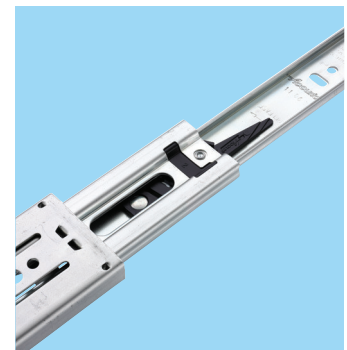

† 3832-0015, 3832-0025, 3832-0030 = 96mm

‡ Hole not available for 3832-0015, 3832-0020, 3832-0025

Agujero no disponible para la guía 3832-0015, 3832-0020, 3832-0025

Foro non disponibile per 3832-0015, 3832-0020, 3832-0025