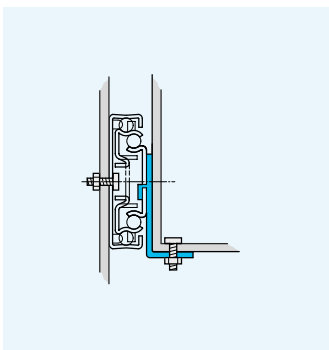

- Capacidad de carga hasta 45/50kg
- 100% extensión
- Espesor de la guía de 12,7mm (14mm con escuadra de montaje)
- Escuadra opcional para montaje en la base del cajón o en plataforma
- Dispositivo de desconexión frontal
- Dispositivo de sujeción en posición cerrada
- Ajuste de cajón por leva (3,2mm)

- Portata fino a 45/50kg
- Estrazione 100%
- Spessore guida 12,7mm (14mm con staffa di montaggio)
- Staffa opzionale a clip per montaggio sul fondo o su piattaforma
- Sgancio frontale
- Trattenimento in posizione di chiusura
- Regolazione cassetto tramite camma (3,2mm)

† 3832-0015, 3832-0025, 3832-0030 = 96mm

‡ Hole not available for 3832-0015, 3832-0020, 3832-0025

Agujero no disponible para la guía 3832-0015, 3832-0020, 3832-0025

Foro non disponibile per 3832-0015, 3832-0020, 3832-0025