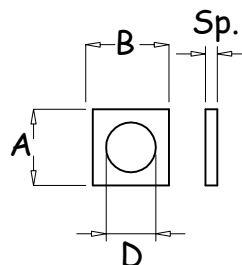

dadi speciali cava 8

Rondella quadra

materiale	A	B	D	Sp.	peso (g)	codice	note
Fe 360	13	13	8.5	2	1.5	03DQ08.008013.RQZ	

Acquista ON-LINE su www.gelmini-shop.it

Dado quadro smussato

dado	A	B	Sp.	M	peso (g)	codice	note
M4x13	13	13	6	4	6	03DQ08.004013.Z	
M5x13	13	13	6	5	5.5	03DQ08.005013.Z	
M6x13	13	13	6	6	5	03DQ08.006013.Z	
M8x13	13	13	6	8	4.5	03DQ08.008013.Z	
M4x13	13	13	6	4	6.5	03DQ08.004013.ZM	
M5x13	13	13	6	5	6	03DQ08.005013.ZM	
M6x13	13	13	6	6	5.5	03DQ08.006013.ZM	
M8x13	13	13	6	8	4	03DQ08.008013.ZM	